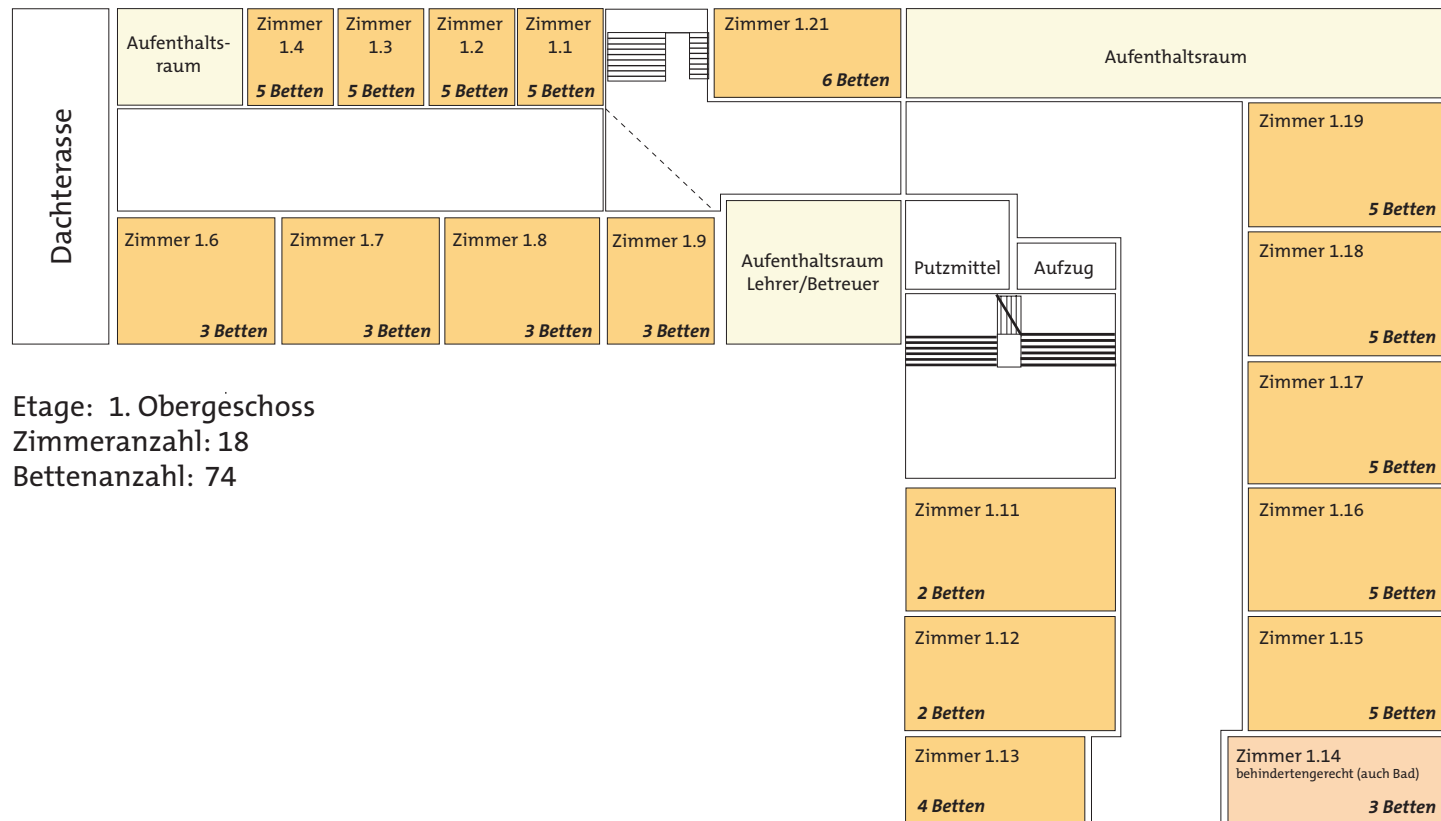

Grundriss Parterre

Etage: Parterre
Zimmeranzahl: 9
Bettenanzahl: 37

Grundriss vom 1. Obergeschoss

Etage: 1. Obergeschoss
Zimmeranzahl: 18
Bettenanzahl: 74

Grundriss vom 2. Obergeschoss

Etage: 2. Obergeschoss
Zimmeranzahl: 12
Bettenanzahl: 42