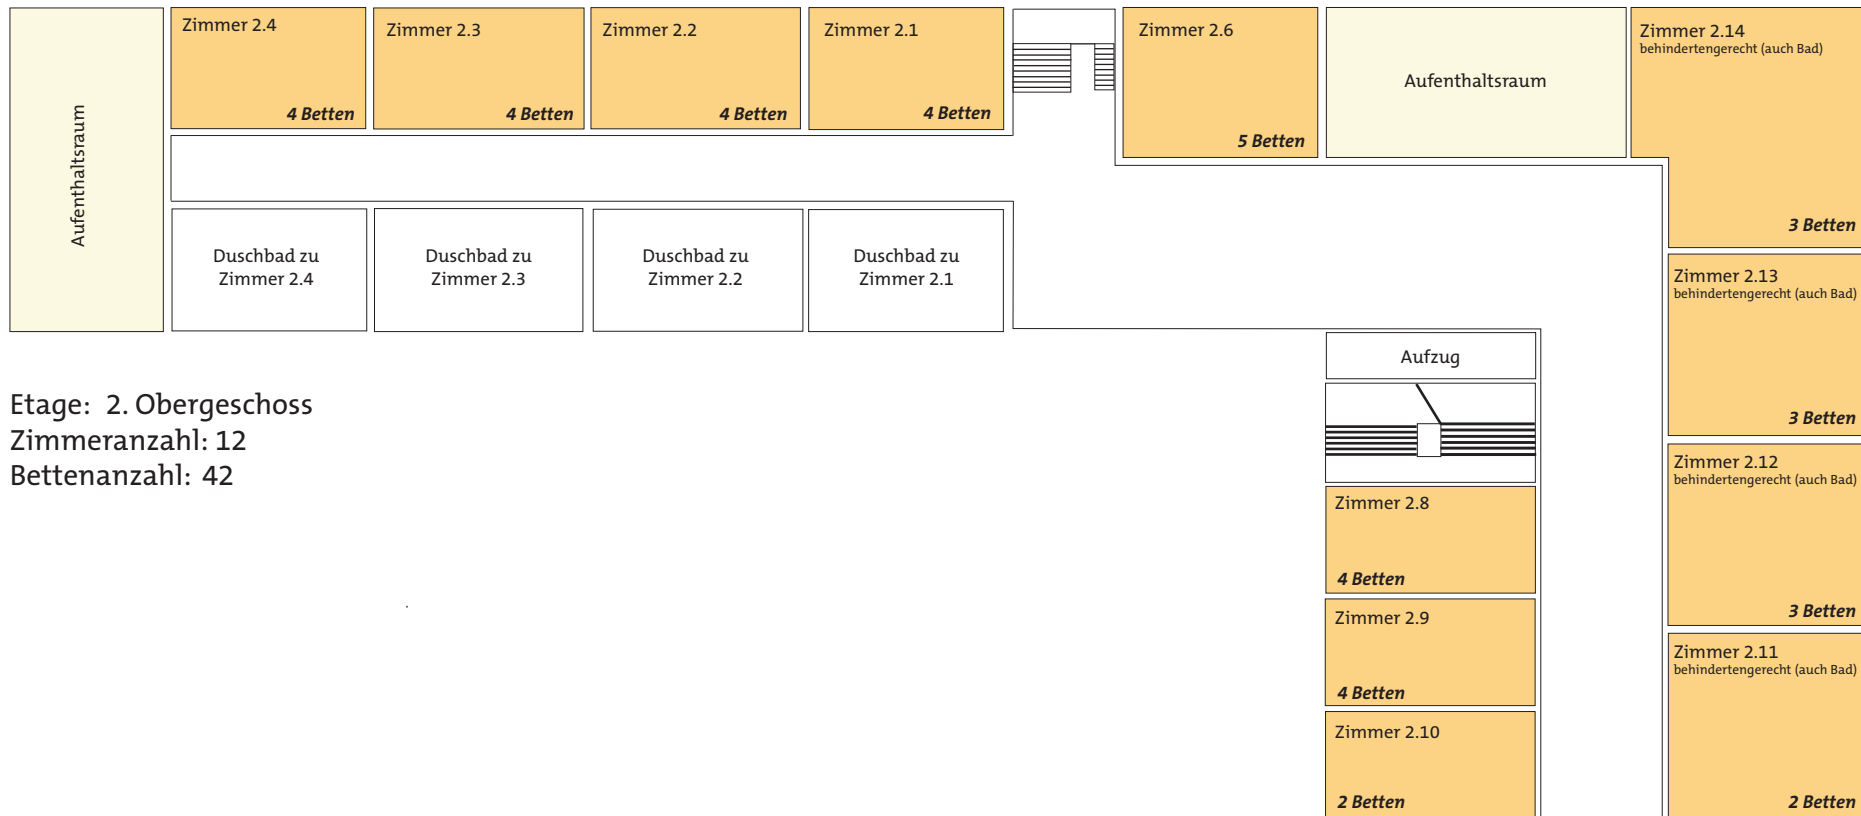

Grundriss Parterre

Etage: Parterre
Zimmeranzahl: 9
Bettenanzahl: 37

Grundriss vom 1. Obergeschoss

Etage: 1. Obergeschoss
Zimmeranzahl: 18
Bettenanzahl: 74

Grundriss vom 2. Obergeschoss

Etage: 2. Obergeschoss
Zimmeranzahl: 12
Bettenanzahl: 42